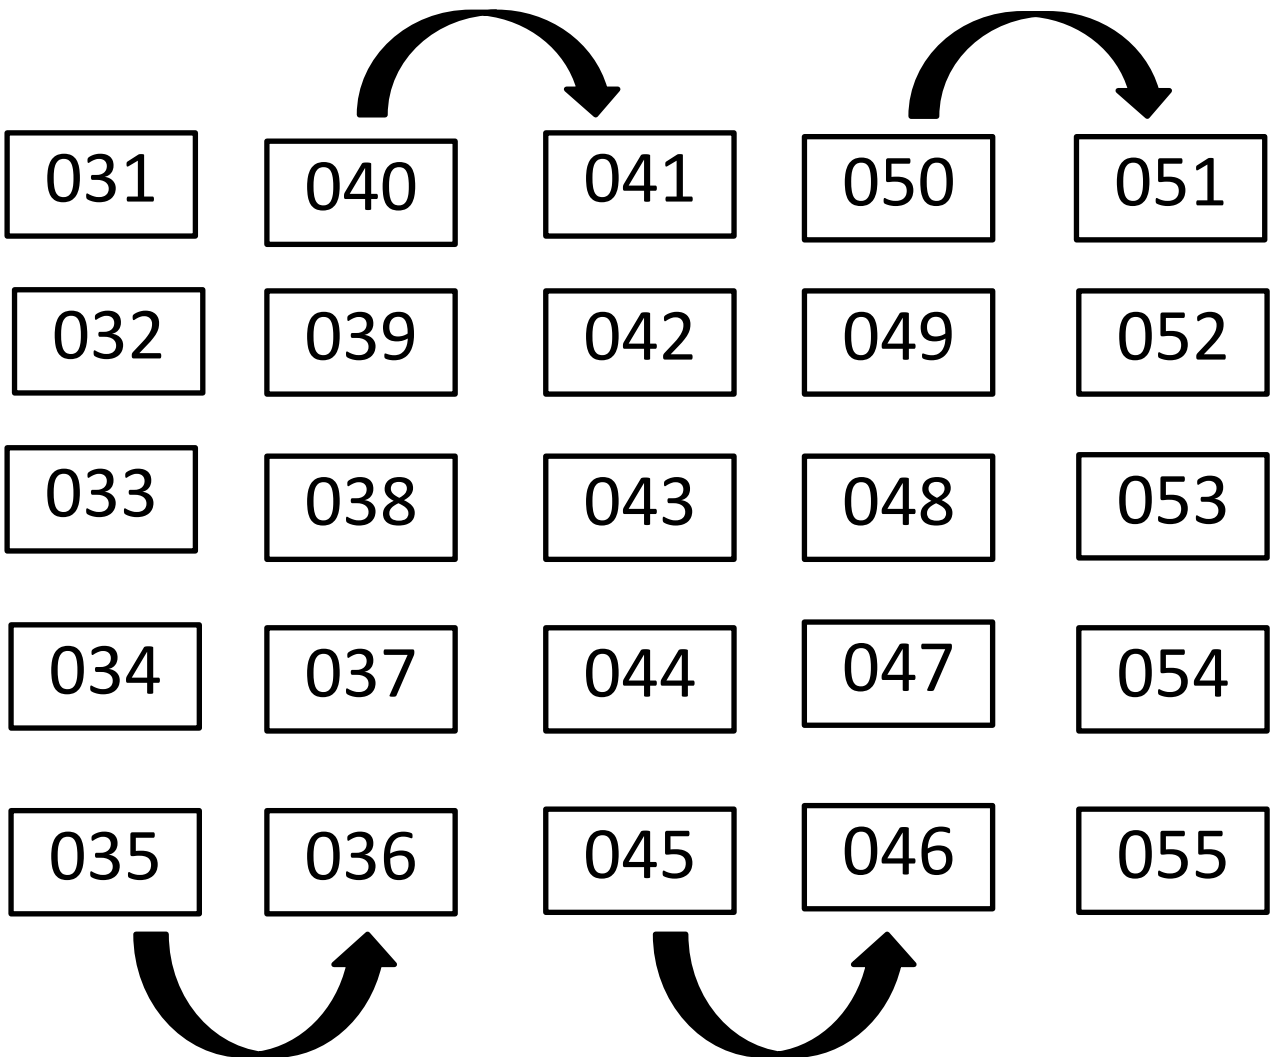

แผนผังที่นั่งสอบคัดเลือกนักเรียนเข้าศึกษาต่อ ระดับชั้นมัธยมศึกษาปีที่ 1
ห้องเรียนต้นแบบ (Super Modell) วันเสาร์ที่ 7 มีนาคม 2563

ห้องสอบ ห้องสอบที่ 2

เลขที่ห้องสอบ 428

ตึก/อาคาร ญาณวิทยา 4

เลขที่ 031 - 055

ครูผู้คุมสอบ นางกนกกาญจน์ พรหมปักษา , นางกীরติ มั่นธรรม