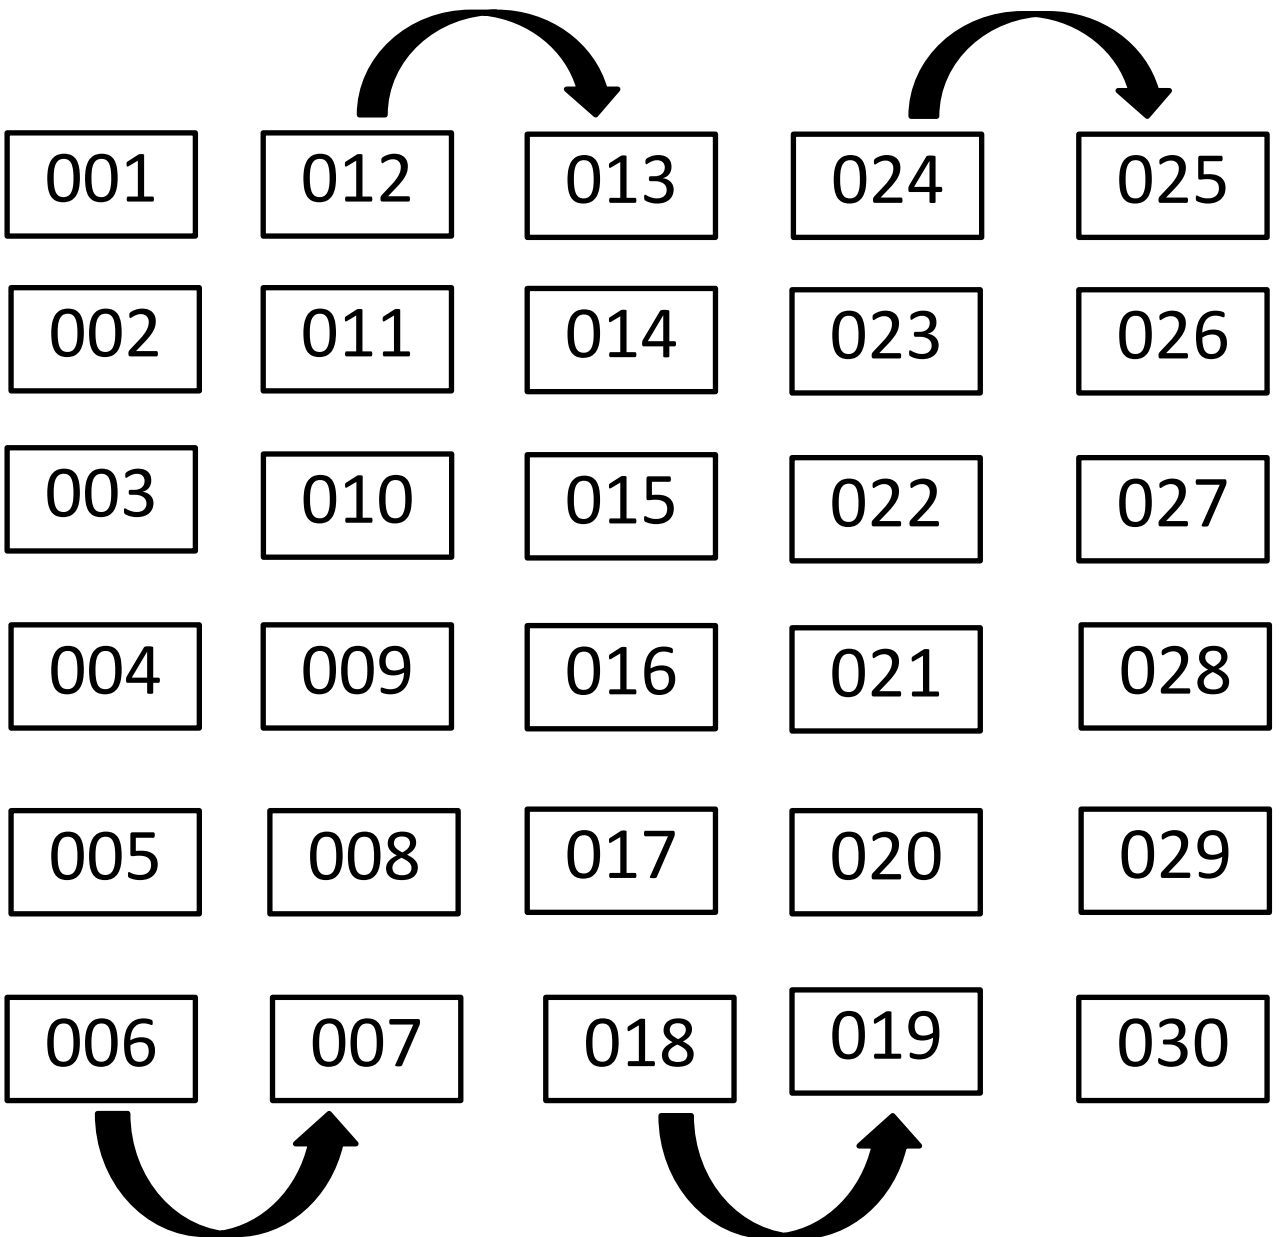

แผนผังที่นั่งสอบคัดเลือกนักเรียนเข้าศึกษาต่อ ระดับชั้นมัธยมศึกษาปีที่ 1
ห้องเรียนต้นแบบ (Super Modell) วันเสาร์ที่ 7 มีนาคม 2563

ห้องสอบ ห้องสอบที่ 1

เลขที่ห้องสอบ 421

ตึก/อาคาร ญาณวิทยา 4

เลขที่ 001 - 030

ครูผู้คุมสอบ นางเฉลิมศรี ไพรสวรรณ์ , นางเมธาทิพย์ พันธุ์โสลี

แผนผังที่นั่งสอบคัดเลือกนักเรียนเข้าศึกษาต่อ ระดับชั้นมัธยมศึกษาปีที่ 1
ห้องเรียนต้นแบบ (Super Modell) วันเสาร์ที่ 7 มีนาคม 2563

ห้องสอบ ห้องสอบที่ 2

เลขที่ห้องสอบ 428

ตึก/อาคาร ญาณวิทยา 4

เลขที่ 031 - 055

ครูผู้คุมสอบ นางกนกกาญจน์ พรหมปักษา , นางกীরติ มั่นธรรม

แผนผังที่นั่งสอบคัดเลือกนักเรียนเข้าศึกษาต่อ ระดับชั้นมัธยมศึกษาปีที่ 4
ห้องเรียนต้นแบบ (Super Modell) วันอาทิตย์ที่ 8 มีนาคม 2563